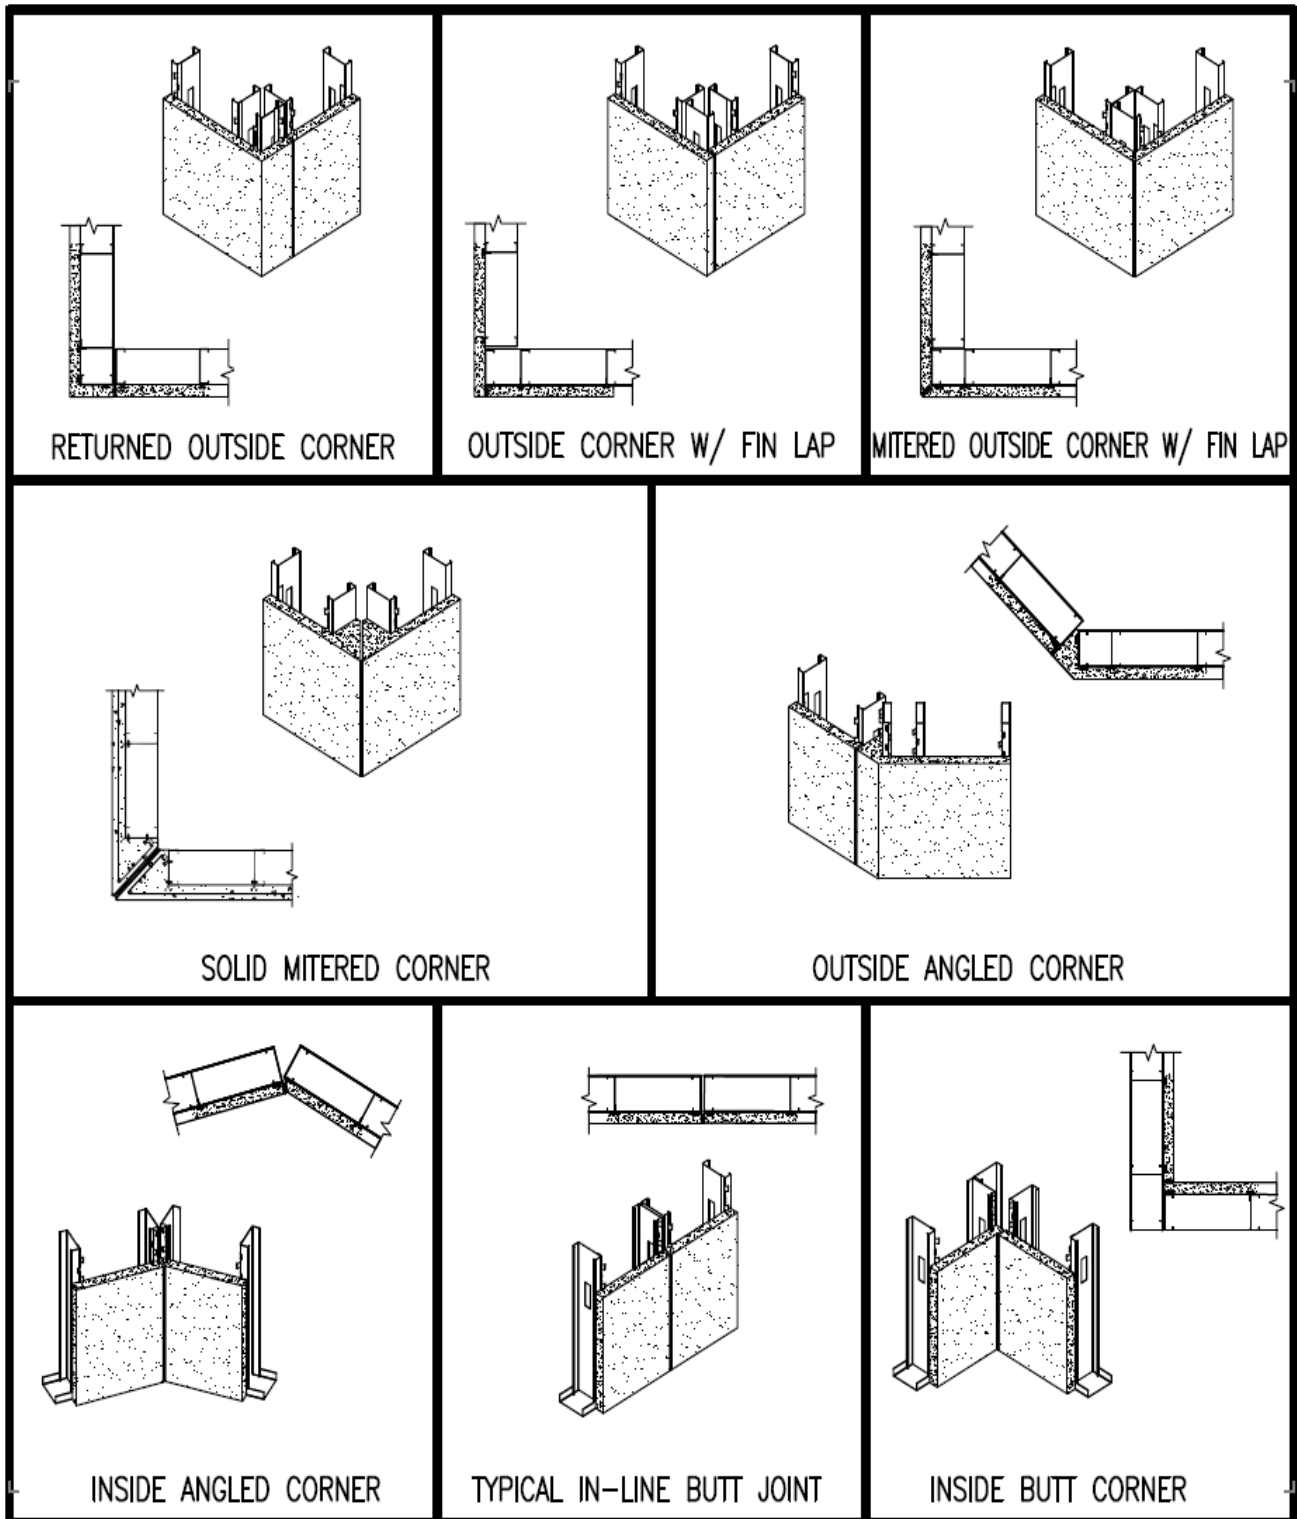

# Metal Stud Crete® Composite System

For further details on Metal Stud Crete® contact  
 Composite Building Systems Inc.  
 E-mail: [info@metalcrete.com](mailto:info@metalcrete.com)  
 Website: [www.metalcrete.com](http://www.metalcrete.com)  
 Phone: (818) 606-4703