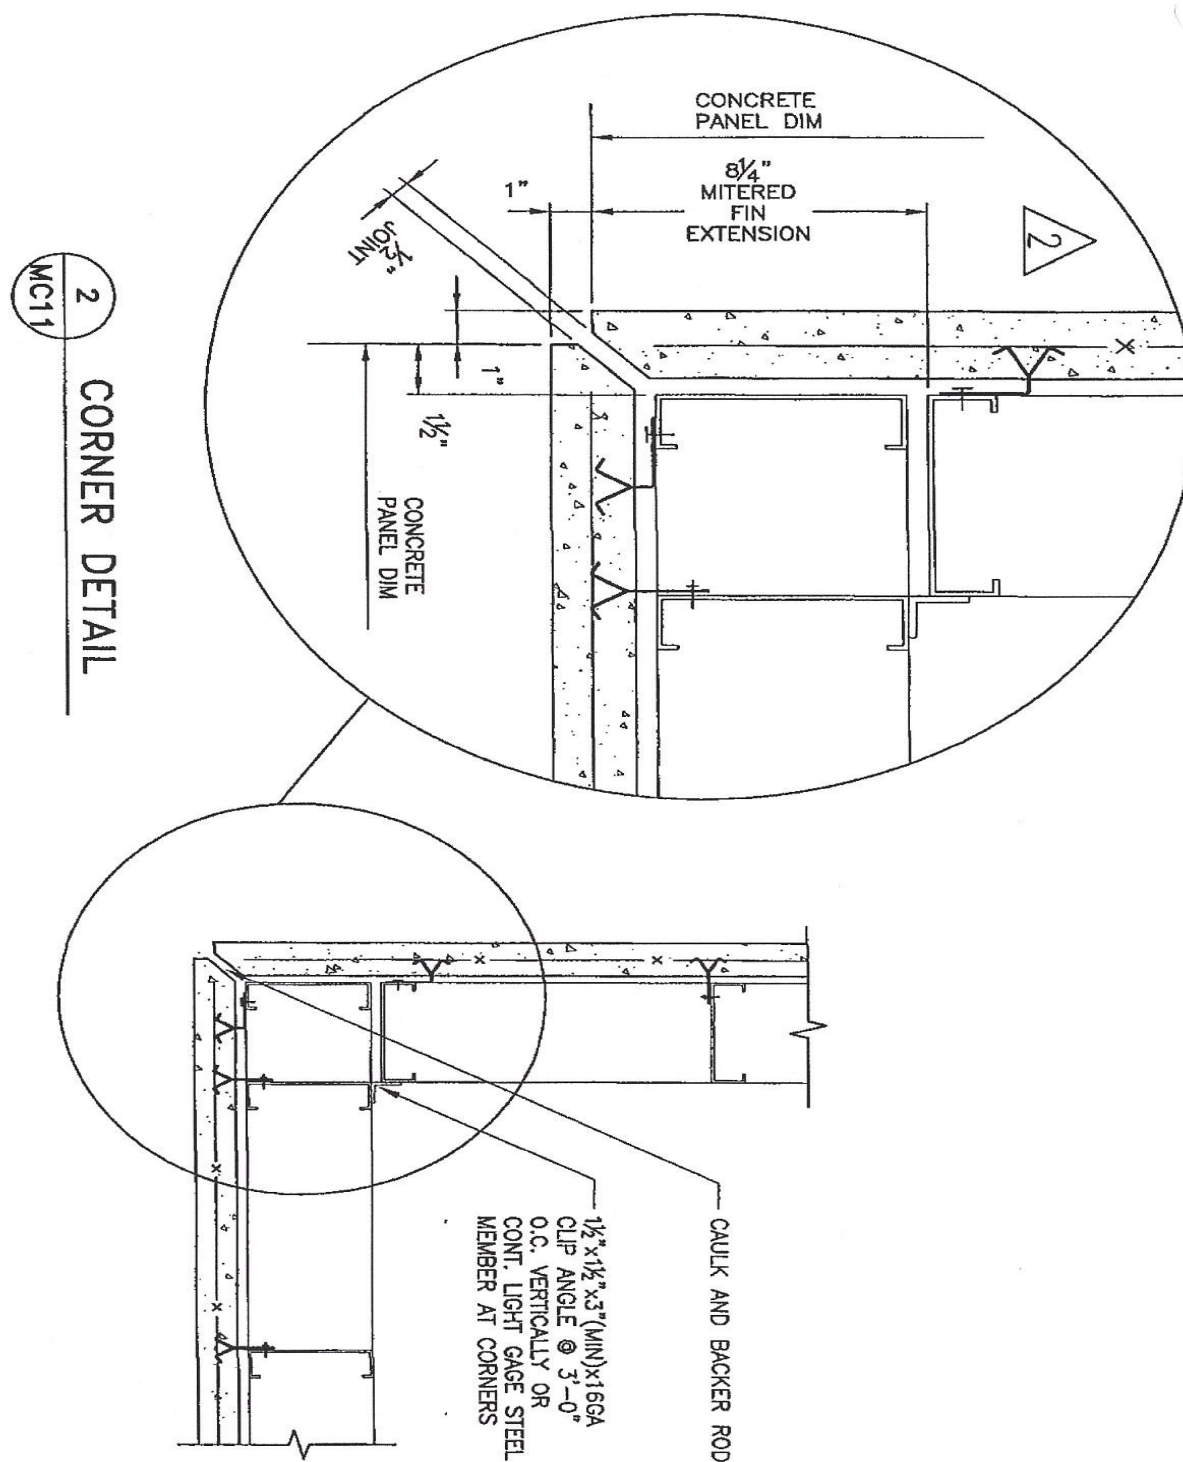

# Metal Stud Crete® Composite System

For further details on Metal Stud Crete® contact  
 Composite Building Systems Inc.  
 E-mail: [info@metalcrete.com](mailto:info@metalcrete.com)  
 Website: [www.metalcrete.com](http://www.metalcrete.com)  
 Phone: (818) 606-4703